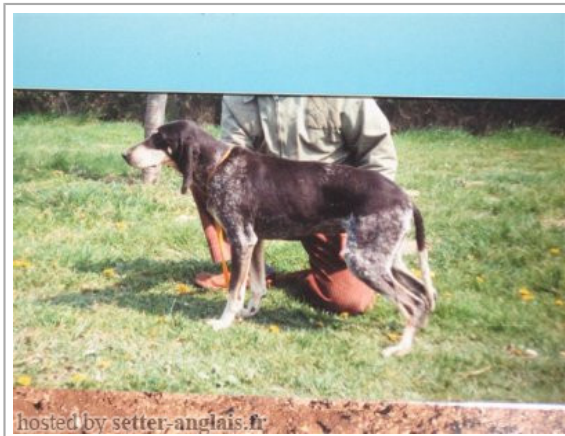

### ELSY DU CHEMIN DE RONDE

1989-04-08 (F) LOF 1010/340  
 Titres : NE= EXCELLENT  
[fiche affixe](#)

Père <u>ALDO</u> 1985-05-29 (M) LOF 397/112 	<u>PISTON</u> 1979-07-20 (M) LOF 147/31	inconnu	inconnu	
		inconnu	inconnu	
	<u>OSTIE</u> 1978-03-12 (F) LOF 119/48	<u>L'FALLOT TI</u> (M) LOF 36/19	inconnu	inconnu
		<u>MAZETTE TI</u> 1979-11-08 (F) LOF 40/21	inconnu	inconnu
Mère <u>BIANCA</u> 1986-05-14 (F) LOF 791/229 	<u>ALDO</u> 1985-05-29 (M) LOF 397/112 	<u>PISTON</u> 1979-07-20 (M) LOF 147/31	inconnu	
		<u>OSTIE</u> 1978-03-12 (F) LOF 119/48	inconnu	
	<u>AURA</u> (F) LOF /0	inconnu	inconnu	
		inconnu	inconnu	
		inconnu	inconnu	
		inconnu	inconnu	

Eleveur : NOUILHAN JEAN / Propriétaire : DEGA GILBERT  
 NE=EXCELLENT---BREVET DE CHASSE=126 pts  
 Tatouage : KKU059