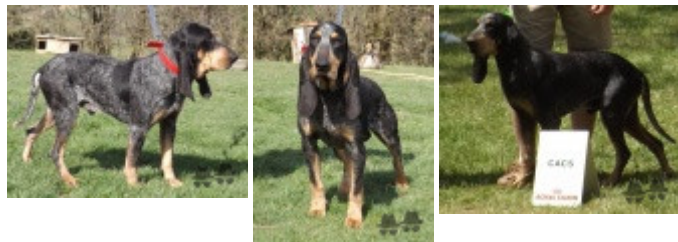

Résultats expositions

Lieu	Date	Classe	Juge	Qualif.
FR SAINT DENIS DE PILE 33	2011-06-26	CJM	FAVRE RENE	EXC
FR St Martin de Villereglan (RE)	2012-05-13	COM	M. CALLEGARIN Lionel	2 EXC
FR LIMOUX	2013-06-09	CTM	RAIMONDI Giancarlo	EXC
FR NE ORTHEZ	2014-06-15	CTM	MAZET Alain	CACS+1 EXC
FR EXPO CAHORS	2014-08-03	CTM	CAUJOLLE René	CACIB+CACS+1 EXC ME
FR EXPO LANGON	2014-09-21	CTM	ROUSSET Bernard	1 EXC+CACS MEILLEUR
FR AUMONT AUBRAC (NE)	2015-07-12	CCM	M. THOMAS Gérard	1 EXC
FR ST DIDIER SUR CHALARONNE (NE)	2016-07-10	CCM		1 EXC

Beau modèle, la tête est bien typée petit bleu avec un beau crâne. Excellent chanfrein. Excellente encolure. Sujet très musclé dans tout son ensemble. Harmonieux dans ses proportions. Excellente prise de terrain de l'antérieur, la poussée des postérieurs confirme la qualité de l'arrière main. Peut-être un excès de fanon. Oreille un peu longuette

FR NE LAUZERTE 82 (FR) (NE)	2018-07-08	CCM	M. MASUEZ Christian	1 EXC

Jolie tête ; Belle oreille ; Œil bien coloré ; Exc ligne de dos et poitrine ; B aplombs ; B allure

Total des points