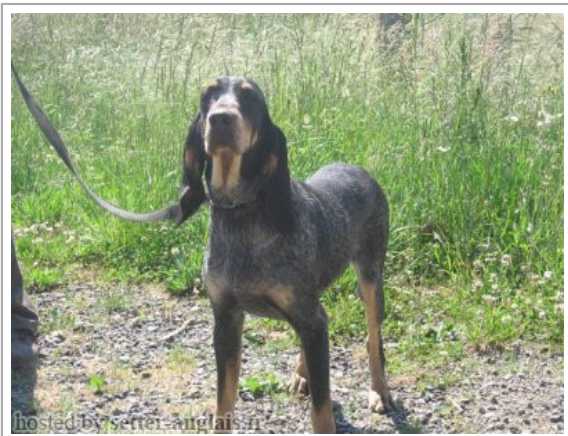

FIDJY

2010-06-04 (F) LOF 10615/3200

Père <u>BENHUR DES RIVES DE LA LIZONNE</u> 2006-07-04 (M) LOF 8923/1639 (1er EXC CH NE 2011/ELITE A)	<u>SANCY DES HAUTS PLATEAUX DU CEZALIER</u> 2001-05-02 (M) LOF 6211/1228	<u>OBELIX</u> 1998-04-19 (M) LOF 4725/889	<u>MUSICO</u> 1996-04-29 (M) LOF 3771/725	
		<u>NOVA DU BOIS DE LA HERISSIERE dit NOISETTE</u> 1997-09-27 (F) LOF 4501/1435	<u>JANE (TI)</u> 1993-08-17 (F) LOF 3172/953	<u>HEROS</u> 1941-12-24 (M) LOF 2058/506
Mère <u>CARTOUCHE DES RIVES DE LA DIVONA</u> 2007-03-17 (F) LOF 9210/2808	<u>TAMIA DE LA CHAUME DU LOUP GAROU</u> 2002-05-01 (F) LOF 6844/2136	<u>ROY DU PIN NOIR DE LA GOUTTE</u> 2000-05-06 (M) LOF 5562/1154 (NE=CACS)	<u>HALBARDE</u> 1992-06-12 (F) LOF 1892/655	
			<u>JASON</u> 1994-06-01 (M) LOF 2726/536	<u>NOISETTE DU PIN NOIR DE LA GOUTTE</u> 1997-01-01 (F) LOF 3999/1337 (BREVET DE CHASSE= 125 pts)
		<u>ROMANCE</u> 2000-04-16 (F) LOF 5594/1834	<u>JONAS</u> 1994-05-12 (M) LOF 2791/550	<u>MISS</u> 1996-04-11 (F) LOF 3609/1186
		<u>UKRAINE DU PIN NOIR DE LA GOUTTE</u> 2003-08-10 (M) LOF 7357/1401	<u>SAXO</u> 2001-05-06 (M) LOF 6118/1156	<u>PRINCE (TI)</u> 1999-04-15 (M) LOF 5539/978
	<u>ALFA DES RIVES DE LA DIVONA</u> 2005-07-17 (F) LOF 8437/2580	<u>OTTAWA DU PIN NOIR DE LA GOUTTE</u> 1988-04-25 (F) LOF 4736/1490 (NE= EXCELLENT)	<u>NAZA</u> 1997-08-30 (F) LOF 4452/1430	
	<u>SAXO DES BAUGES DU DAUPHINE</u> 2001-06-12 (M) LOF 6195/1194		<u>IVANHOE DES RIVES DE LA GARONNE</u> 1993-07-03 (M) LOF 2436/468 (CHFCs---CACIB(2))	
	<u>RANIA (TI)</u> 2000-03-15 (F) LOF 6384/1847	<u>OSCAR</u> 1998-05-19 (M) LOF 4756/938	<u>ISERE DU PIN NOIR DE LA GOUTTE</u> 1993-03-28 (F) LOF 2111/769 (GRILLE DE SELECTION 3/6)	
			<u>PROVENCE</u> 1999-07-14 (F) LOF 5231/1706 (CACS (1) EXCCTNE)	
			inconnu	
			inconnu	