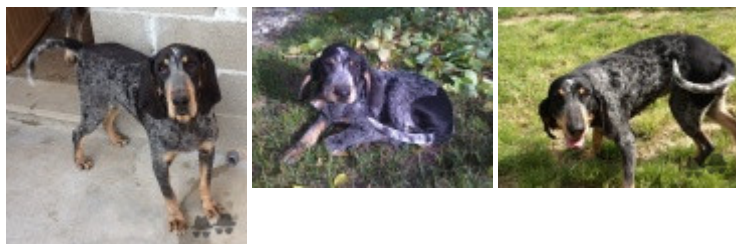

Taux de consanguinité (estimation) : 7 %

PIGALLE DES COTEAUX BORDELAIS (3 X 3) : 0.032837
OBELIX (4 X 3) : 0.015625
JASON dit DIT JO (4,4 X 4) : 0.007935
LARA DES COTEAUX BORDELAIS (4,4 X 4) : 0.007812
COUSTAUT DU GRAND VEILLY (6,6,7,7,7,8,8 X 6,7) : 0.001160
ITAU dit DIT IGOR (5,5,6 X 5) : 0.000977
HEVA (6,6 X 5) : 0.000977
EPICE DES RIVES DE LA GARONNE (5,5,7,8 X 5) : 0.000732
COLLINE (6,6,7,7,8 X 6,7) : 0.000687
ALDO (6,6,7,7,8 X 6,7) : 0.000610
PISTON (7,7,8,8,8,8 X 7,8,8,8) : 0.000305
VOGA (7,7,8,8,8 X 7,8,8) : 0.000214
VAINQUEUR TI DU GRAND VEILLY (7,7,8,8,8 X 7,8,8) : 0.000214
PERNOT (8,8,8,8,8,8 X 8,8) : 0.000183
ROXANE (8,8,8,8,8 X 8) : 0.000092
VICKY (8,8,8,8 X 8) : 0.000061
BARON (8,8,8,8 X 8) : 0.000061

Note : les données ne sont pas garanties. Elles ont été entrées par les membres sans garantie d'exactitude.