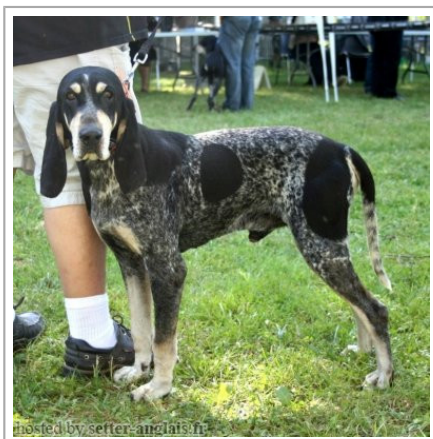

FAKIR (TI)

2010-05-15 (M) LOF 11458/2037

Père inconnu	inconnu	inconnu	inconnu
		inconnu	inconnu
	inconnu	inconnu	inconnu
		inconnu	inconnu
Mère inconnu	inconnu	inconnu	inconnu
		inconnu	inconnu
	inconnu	inconnu	inconnu
		inconnu	inconnu
	inconnu	inconnu	inconnu
		inconnu	inconnu

Eleveur : FOURCADE CHRISTOPHE / Propriétaire : M. SAUX Jean-Pascal
Tatouage : 2HAE976

Résultats concours

Lieu	Date	Type	Epreuve N°	Juge	Conducteur	Qualif.	Pts
FR <u>st MICHEL DE LANES 11</u>	2014-02-15	LIEVRE (C) meute		CALLEGARIN ARMENGOL MOLINA		TB	130
FR <u>AURIBAIL 31</u>	2018-01-12	LIEVRE (C) meute	2	MASSOL BECANE DROUIN GERAUD	SAUX JEAN PASCAL	B	125
FR <u>ST MICHEL DE LANES</u>	2018-02-10	LIEVRE (C) meute	5	MOREAU MAYNARD BECANNE	SAUX PASCAL	B	130
Total des points							385

Taille 55 cm. Dentition ok, excellent caractère, chien bien proportionné dans son ensemble, excellente tête, pigmentation bien dans le type, excellent dessus, dessous, attache du fouet, bien dans ses aplombs, excellents mouvements.