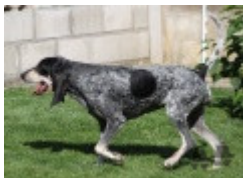

Lieu	Date	Type	Epreuve N°	Juge	Conducteur	Qualif.	Pts
FR Qnnion (74)	2013-09-20	LIEVRE (C)	meute 7	Masuez, Didier et Combre		TB	130
FR Marnay (71)	2014-03-08	LIEVRE (C)	meute 7	Thonnat, Didier et MASuez		TB	145
Total des points							275

Résultats expositions

Lieu	Date	Classe	Juge	Qualif.	Pts
FR DIJON 21	2014-09-06	CTF	MASUEZ CHRISTIAN	3 EXC	8
FR AUMONT AUBRAC (NE)	2015-07-12	CTF	M. THONNAT Gérard	EXC	7
FR RE Bresse sur Grosne	2015-08-01	CTF	M. EYMARD-DAUPHIN	3 EXC	8
FR BESANCON 25	2015-09-19	CTF	René Favre	2 EXC	9
FR GOUZON (RE)	2016-05-07	CTF	M. MASUEZ Christian	EXC	7
FR ST DIDIER SUR CHALARONNE (NE)	2016-07-10	CTF		EXC	7
FR ST AMBREUIL (SPE)	2017-05-07	CTF	M. THONNAT Gérard	CACS + 1 EXC	12
Meilleur de sexe opposé					
FR MAZERES NE (NE)	2017-06-25	CTF	M. GENICHON Gérard	EXC	7
FR RE THIERS 63	2018-05-27	CTF	COUSINIE ERIC	EXC	7
FR NE LAUZERTE 82 (FR) (NE)	2018-07-08	CTF	M. RHUL Gilles	EXC	7
FR ST AMBREUIL (SPE)	2019-05-05	CVF	M. RHUL Gilles	2 EXC	9
FR BESANCON (RE)	2019-05-26	CVF	THONNAT GERARD	2 EXC	9
Excellent format, très bonne ossature, excellente poitrine et dessus, serre un peu les jarrets à la marche, tête expressive, attache d'oreille un peu forte, se présente très bien					
FR PIGNAN (NE)	2019-07-06	CVF	M. COUSINIE ERIC (FR)	2 EXC	9
Chienne avec un excellent type, crâne, chanfrein. TB oreilles et ossature, bonne poitrine, excellente présentation.					
Total des points					106

Note : les données ne sont pas garanties. Elles ont été entrées par les membres sans garantie d'exactitude.