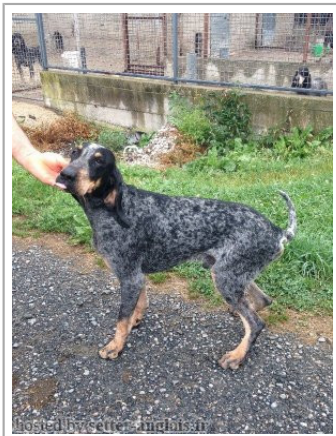

LARY DES COTEAUX VAROIS

2015-03-14 (M) LOF 12287/2292
[fiche affixe](#)

Père <u>GAROU DES COTEAUX BORDELAIS</u> 2011-05-08 (M) LOF 10938/2003 (2 eme NE 2015 cl Tr Male 145 points brevet de chasse)	<u>DIABOLO DES COTEAUX BORDELAIS</u> 2008-07-26 (M) LOF 9940/1831 (EXC NE 2011 Brevet chasse 140 Pts)	<u>ARO DES COTEAUX BORDELAIS</u> 2005-04-01 (M) LOF 8441/1580 (1er exc CACS NE 2010 Champion de france de conformité au standar)	<u>RIO DU COMTE DU HAUT BENAUGE</u> 2000-05-26 (M) LOF 5742/1453	
	<u>ARIEGE DES COTEAUX BORDELAIS</u> 2005-07-26 (F) LOF 8453/2550	<u>UNA DES COTEAUX BORDELAIS</u> 2003-10-06 (F) LOF 7467/2267	<u>SAPHIR</u> 2001-06-01 (M) LOF 6358/1214	<u>PIGALLE DES COTEAUX BORDELAIS</u> 1999-06-29 (F) LOF 5215/1671 (1er exc CACS NE 2004 CH de France conformité au standard)
Mère <u>HALTESSE DES COTEAUX BORDELAIS</u> 2012-06-01 (F) LOF 11323/3366	<u>FANOR DES COTEAUX DU COMMINGES</u> 2010-07-15 (M) LOF 10690/1955 (2ème EXC NE 2012 RCACS)	<u>RIO DU COMTE DU HAUT BENAUGE</u> 2000-05-26 (M) LOF 5742/1453	<u>NERON DES COTEAUX BORDELAIS</u> 1997-06-26 (M) LOF 4390/942	
	<u>DUCHESSSE DES COTEAUX BORDELAIS</u> 2008-06-26 (F) LOF 9832/3082 (EXC NE 2011)	<u>SPHINX</u> 2001-06-04 (M) LOF 6124/1199 (EXCELLENT CACS CACIB MEILLEUR DE RACE)	<u>LIBOURNE DU COMTE DU HAUT BENAUGE</u> 1995-02-22 (F) LOF 2993/1121	<u>JASON dit DIT JO</u> 1994-04-24 (M) LOF 2698/520
<u>ARO DES COTEAUX BORDELAIS</u> 2005-04-01 (M) LOF 8441/1580 (1er exc CACS NE 2010 Champion de france de conformité au standar)	<u>TOSCA (TI)</u> 2002-08-29 (F) LOF 7351/2089	<u>JASON dit DIT JO</u> 1994-04-24 (M) LOF 2698/520	<u>LARA DES COTEAUX BORDELAIS</u> 1995-05-05 (F) LOF 3112/1354	
	inconnu	inconnu	<u>JASMIN</u> 1994-05-03 (M) LOF 2817/542 (TBNE EXC)	<u>NOVA</u> 1997-05-25 (F) LOF 4188/1574 (EXCELLENT CACS CACIB)
inconnu	<u>THETIS</u> 2002-09-20 (F) LOF 6895/2169	<u>VELOURS DU PIN NOIR DE LA GOUTTE</u> 2004-03-26 (M) LOF 7643/1455 (RECOMMANDE B C.)	<u>RIO DU COMTE DU HAUT BENAUGE</u> 2000-05-26 (M) LOF 5742/1453	
inconnu	<u>PIGALLE DES COTEAUX BORDELAIS</u> 1999-06-29 (F) LOF 5215/1671 (1er exc CACS NE 2004 CH de France conformité au standard)	inconnu	inconnu