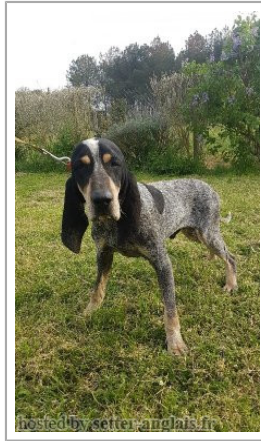

JOKER DES COMBES DE L'HERMITAT

2014-10-01 (M) LOF 12243/2223

[fiche affixe](#)

Père
GAROU DES COTEAUX BORDELAIS
 2011-05-08 (M)
 LOF 10938/2003
 (2 eme NE 2015 cl Tr Male 145 points brevet de
 chasse)

**DIABOLO DES COTEAUX
 BORDELAIS** 2008-07-26 (M) LOF
 9940/1831 (EXC NE 2011 Brevet chasse 140
 Pts)

**ARIEGE DES COTEAUX
 BORDELAIS** 2005-07-26 (F) LOF
 8453/2550

ARO DES COTEAUX BORDELAIS
 2005-04-01 (M) LOF 8441/1580 (1er
 exc CACS NE 2010 Champion de france de
 conformité au standar)

UNA DES COTEAUX BORDELAIS
 2003-10-06 (F) LOF 7467/2267

**RIO DU COMTE DU HAUT
 BENAUGE** 2000-05-26 (M) LOF
 5742/1453

**PRUDENCE DES COTEAUX
 BORDELAIS** 1999-09-26 (F) LOF
 5220/1672 (1er CACS NE 2002 Champion
 de france de conformité au standard)

**RIO DU COMTE DU HAUT
 BENAUGE** 2000-05-26 (M) LOF
 5742/1453